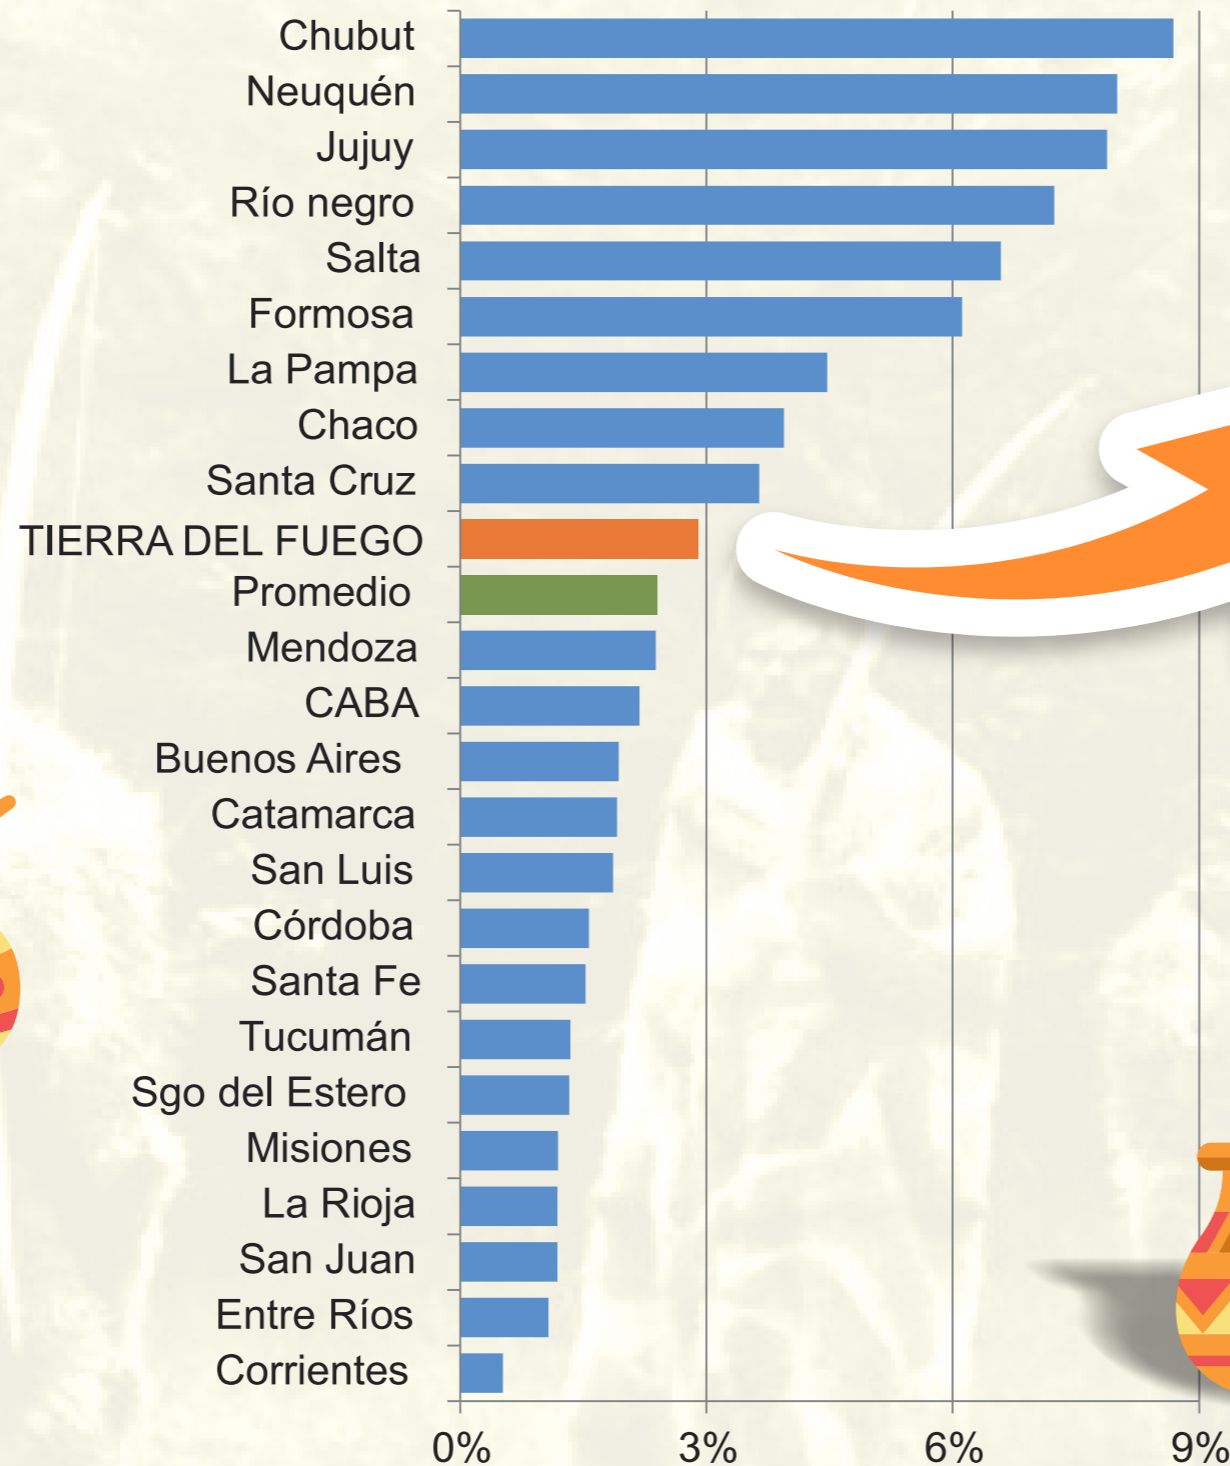

CONOCIÉNDONOS MEJOR

PERSONAS CON ANTEPASADOS DE PUEBLOS ORIGINARIOS Y AFRODESCENDIENTES

POBLACIÓN CON ANTEPASADOS DE PUEBLOS ORIGINARIOS

3%

Del total de la Población.

Población afrodescendiente, % sobre el total de población